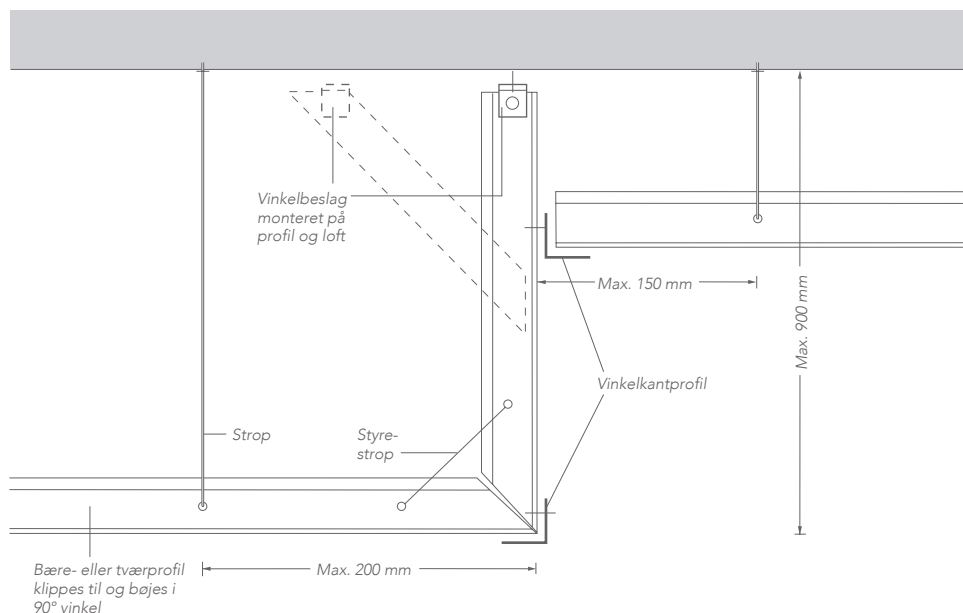

### 0-70° niveauskifte

Denne løsning er tilpasset Rockfon® System T15 A, E™ og Rockfon® System T24 A, E™.

- Tilskær profilet i korrekt længde og vinkel.
- Fastgør profilet med vinkelbeslag.
- Monter clips på bagsiden pr. 300 mm på skråstillede plader, hvis hældningen er over 60°.
- De tilskårne kanter skal kantmales i henhold til gældende bygningsreglement.

### Lodret niveauskifte 90°

Denne løsning er tilpasset Rockfon® System T15 A, E™ og Rockfon® System T24 A, E™.

- Tilskær profilet og monter stropper i henhold til tegning.
- Hvis højden overstiger 900 mm, monteres en skråafstivning af f.eks. vinkeljern (vist med punkterede linier).
- Monter clips pr. 300 mm på de lodrette plader.
- De tilskårne kanter skal kantmales i henhold til gældende bygningsreglement.

### Nedhængt flådeloft med indbygget belysning

Flådeloft med indbygget armatur og evt. fast opstropning (vist med punkterede linier).

- Stropper skal, så vidt det er muligt, placeres, så de ikke er synlige fra gulv.
- U-profilerne fastgøres til skinnesystemets overside med et vinkelbeslag for at undgå synlige fastgørelser.
- De tilskårne kanter skal kantmales i henhold til gældende bygningsreglement.