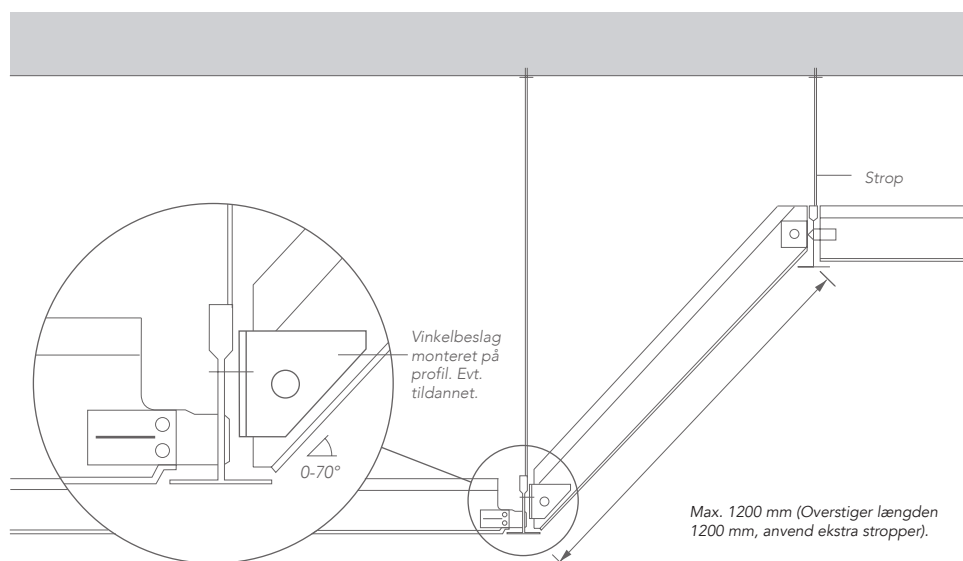

# Rockfon montagedetaljer – Niveauskifte

### 0-70° niveauskifte

Denne løsning er tilpasset Rockfon® System T15 A, E™ og Rockfon® System T24 A, E™.

- Tilskær profilet i korrekt længde og vinkel.
- Fastgør profilet med vinkelbeslag.
- Monter clips på bagsiden pr. 300 mm på skråstillede plader, hvis hældningen er over 60°.
- De tilskårne kanter skal kantmales i henhold til gældende bygningsreglement.

### Lodret niveauskifte 90°

Denne løsning er tilpasset Rockfon® System T15 A, E™ og Rockfon® System T24 A, E™.

- Tilskær profilet og monter stropper i henhold til tegning.
- Hvis højden overstiger 900 mm, monteres en skråafstivning af f.eks. vinkeljern (vist med punkterede linier).
- Monter clips pr. 300 mm på de lodrette plader.
- De tilskårne kanter skal kantmales i henhold til gældende bygningsreglement.