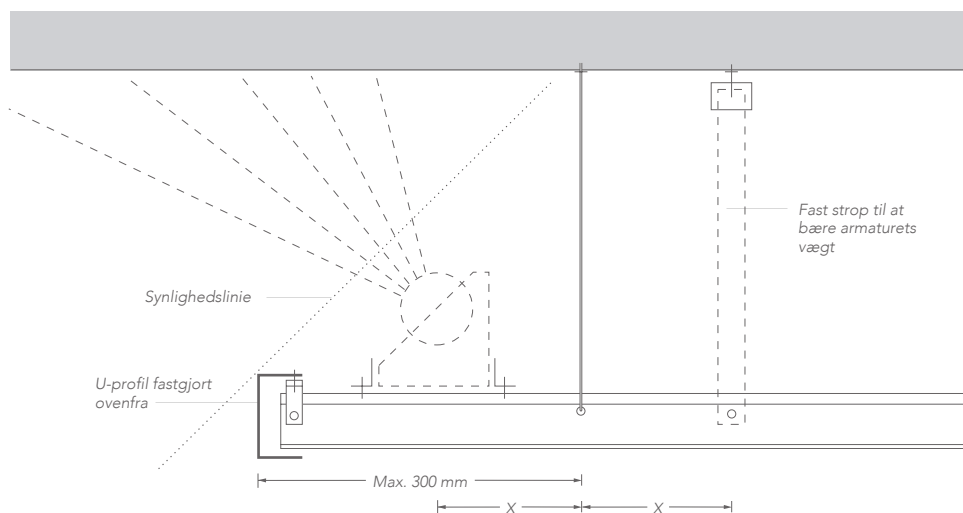

### 0-70° niveauskifte

Denne løsning er tilpasset Rockfon® System T15 A, E™ og Rockfon® System T24 A, E™.

- Tilskær profilet i korrekt længde og vinkel.
- Fastgør profilet med vinkelbeslag.
- Monter clips på bagsiden pr. 300 mm på skråstillede plader, hvis hældningen er over 60°.
- De tilskårne kanter skal kantmales i henhold til gældende bygningsreglement.

### Lodret niveauskifte 90°

Denne løsning er tilpasset Rockfon® System T15 A, E™ og Rockfon® System T24 A, E™.

- Tilskær profilet og monter stropper i henhold til tegning.
- Hvis højden overstiger 900 mm, monteres en skråafstivning af f.eks. vinkeljern (vist med punkterede linier).
- Monter clips pr. 300 mm på de lodrette plader.
- De tilskårne kanter skal kantmales i henhold til gældende bygningsreglement.

### Nedhængt flådeloft med indbygget belysning

Flådeloft med indbygget armatur og evt. fast opstropning (vist med punkterede linier).

- Stropper skal, så vidt det er muligt, placeres, så de ikke er synlige fra gulv.
- U-profilerne fastgøres til skinnesystemets overside med et vinkelbeslag for at undgå synlige fastgørelser.
- De tilskårne kanter skal kantmales i henhold til gældende bygningsreglement.