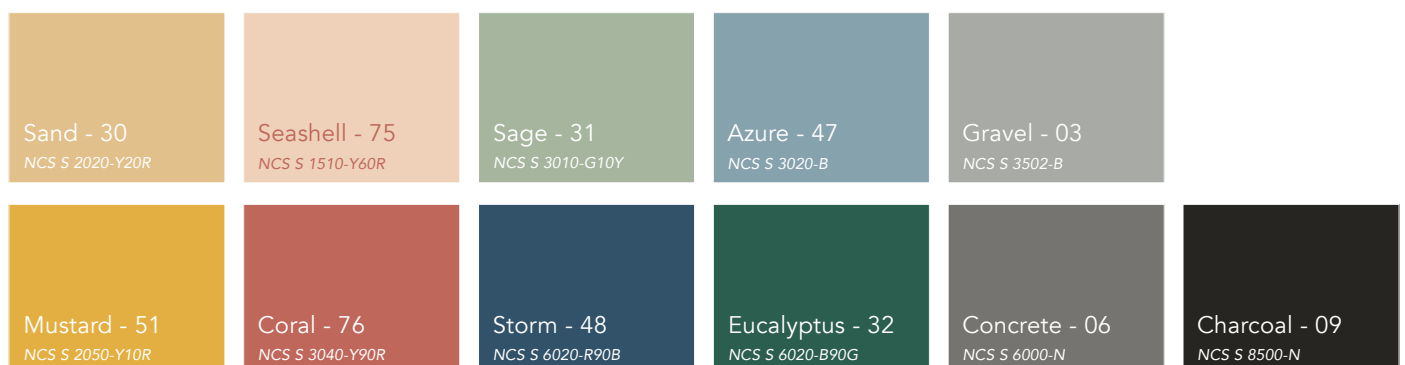

Rockfon Eclipse® Colour™

Datenblatt

Sounds Beautiful

Rockfon Eclipse® Colour™

- Innovatives und ästhetisch ansprechendes rahmenloses Akustikdeckensegel mit einer matt eingefärbten Oberfläche
- Rockfon Eclipse Colour ist in zwei Formaten (Quadrat und Kreis) und 11 exklusiven Farben aus der Rockfon Color-All Serie erhältlich
- Dezent und dennoch kreative Farben, die sich sowohl im selben Raum als auch in verschiedenen Bereichen eines Gebäudes mischen und kombinieren lassen
- Rockfon Eclipse lässt sich schnell und einfach installieren und kann insbesondere dort installiert werden, wo herkömmliche abgehängte Decken nicht geeignet sind
- Hervorragende Schallabsorption, ideal für den Einsatz bei betonkernaktivierten Decken

Produktbeschreibung

- Rahmenloses Akustikdeckensegel aus Steinwolle
- Sichtseite: glatte, matte und farbige Vliesoberfläche
- Rückseite: weißes Akustikvlies
- Kanten mit Farbbeschichtung

Anwendungsbereiche

Farben

Farbabstimmung annähernd NCS-Codes. Die tatsächliche Farbe der Deckenplatten kann aufgrund der Oberflächenbeschaffenheit und der darunterliegenden Farbe der Steinwolle von den gedruckten Farben leicht abweichen. Farbige Oberflächenmuster sind auf Anfrage erhältlich.