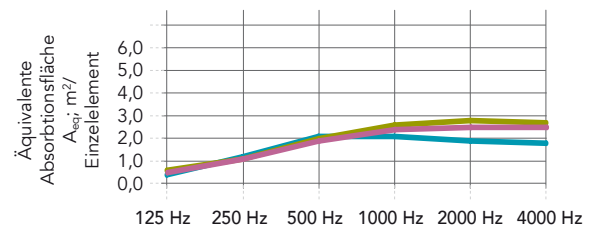

- Einzelhandel
- Bildung
- Büro
- Freizeit & Sport

Kante	Form	Modulgröße (mm)	Zirkagewicht (kg/Stück)	Empfohlenes Montagesystem
	Quadrat 	1160 x 1160 x 40	9	Rockfon® System Eclipse Island™
	Kreis 		7	Rockfon® System Eclipse Island™

Farben

Farbabstimmung annähernd NCS-Codes. Die tatsächliche Farbe der Deckenplatten kann aufgrund der Oberflächenbeschaffenheit und der darunterliegenden Farbe der Steinwolle von den gedruckten Farben leicht abweichen. Farbige Oberflächenmuster sind auf Anfrage erhältlich.

Leistung

Schallabsorption

A_{eq} (m²/Einzelement)

* Abstand zwischen den Einzelementen $\geq 2m$; Für weitere Informationen zur Akustik kontaktieren Sie bitte Ihren Rockfon Ansprechpartner.

	125 Hz	250 Hz	500 Hz	1000 Hz	2000 Hz	4000 Hz
Quadrat 1160: Einzelement* (Abhängöhe 45 mm)	0,4	1,2	2,1	2,1	1,9	1,8
Quadrat 1160: Einzelement* (Abhängöhe 500 mm)	0,6	1,1	2,0	2,6	2,8	2,7
Quadrat 1160: Anordnung 300 mm Abstand (Abhängöhe 500 mm)	0,5	1,1	1,9	2,4	2,5	2,5