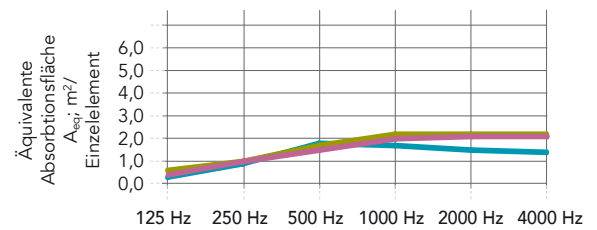

Farben

Farbabstimmung annähernd NCS-Codes. Die tatsächliche Farbe der Deckenplatten kann aufgrund der Oberflächenbeschaffenheit und der darunterliegenden Farbe der Steinwolle von den gedruckten Farben leicht abweichen. Farbige Oberflächenmuster sind auf Anfrage erhältlich.

Leistung

Schallabsorption

A_{eq} (m²/Einzelement)

* Abstand zwischen den Einzelementen $\geq 2m$; Für weitere Informationen zur Akustik kontaktieren Sie bitte Ihren Rockfon Ansprechpartner.

	125 Hz	250 Hz	500 Hz	1000 Hz	2000 Hz	4000 Hz
Quadrat 1160: Einzelement* (Abhängöhe 45 mm)	0,4	1,2	2,1	2,1	1,9	1,8
Quadrat 1160: Einzelement* (Abhängöhe 500 mm)	0,6	1,1	2,0	2,6	2,8	2,7
Quadrat 1160: Anordnung 300 mm Abstand (Abhängöhe 500 mm)	0,5	1,1	1,9	2,4	2,5	2,5