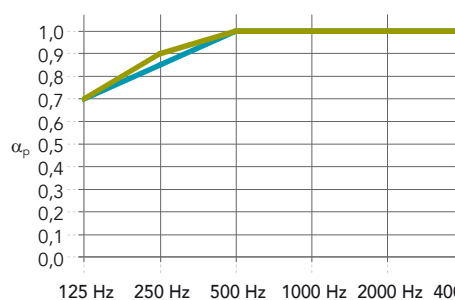

Productbeschrijving

- Mat met een vulling van steenwol, geseald in een akoestisch-open folie.

Toepassingsgebieden

- Kantoren
- Onderwijs
- Vrije tijd
- Retail

	Afmetingen (mm)	Gewicht (circa, kg/m ²)
Rockfon Bass Plus	1200 x 600 x 50	2,7
Rockfon Bass Plus - Blanka 20mm	1200 x 600 x 70	5,0
Rockfon Bass Plus - Krios A 20mm		5,1

Prestaties

Geluidsabsorptie
 α_w : 1,00 (Klasse A)

Dikte (mm) /
 Afhanghoogte (mm)

	125 Hz	250 Hz	500 Hz	1000 Hz	2000 Hz	4000 Hz	α_w	Absorptieklasse	NRC
Blanka A 20mm + Bass Plus	0,70	0,85	1,00	1,00	1,00	1,00	1,00	A	1,00
Krios A 20mm + Bass Plus	0,70	0,90	1,00	1,00	1,00	1,00	1,00	A	1,00