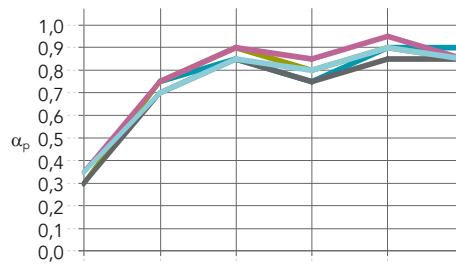

Applications

- Santé
- Loisirs
- Commerce

Bords	Dimensions modulaires (mm)	Env. poids (kg/m ²)	Système d'installation recommandé
 A15	600 x 600 x 15	2,0	Rockfon® System T15 A™
	1200 x 600 x 15	2,0	Rockfon® System T15 A™
	600 x 600 x 20	2,1	Rockfon® System T15 A™
	1200 x 600 x 20	2,1	Rockfon® System T15 A™
 A24	600 x 600 x 15	2,0	Rockfon® System T24 A™
	1200 x 600 x 15	2,0	Rockfon® System T24 A™
	600 x 600 x 20	2,1	Rockfon® System T24 A™
	1200 x 600 x 20	2,1	Rockfon® System T24 A™
	600 x 600 x 25	2,5	Rockfon® System T24 A™
	1200 x 600 x 25	2,5	Rockfon® System T24 A™
	1500 x 600 x 25	2,5	Rockfon® System T24 A™
	1800 x 600 x 25	2,5	Rockfon® System T24 A™
	2100 x 600 x 25	2,5	Rockfon® System T24 A™
	2400 x 600 x 25	2,5	Rockfon® System T24 A™
1200 x 1200 x 25	2,5	Rockfon® System T24 A™	
 E15	600 x 600 x 15	2,2	Rockfon® System T15 E™
		2,2	Rockfon® System Ultraline E™
	600 x 600 x 20	2,8	Rockfon® System T15 E™
		2,8	Rockfon® System Ultraline E™
	1200 x 600 x 20	2,8	Rockfon® System T15 E™
		2,8	Rockfon® System Ultraline E™
 E24	600 x 600 x 15	2,2	Rockfon® System T24 E™
	600 x 600 x 20	2,8	Rockfon® System T24 E™
	1200 x 600 x 20	2,8	Rockfon® System T24 E™

Performances

Absorption acoustique
 α_w : jusqu'à 0,90 (Classe A)

Bord /
 épaisseur (mm) /
 Hauteur suspension (mm)

	125 Hz	250 Hz	500 Hz	1000 Hz	2000 Hz	4000 Hz	α_w	Classe d'absorption	NRC
15 / 200	0,30	0,75	0,85	0,75	0,90	0,90	0,85	B	0,80
20 / 200	0,30	0,75	0,90	0,80	0,90	0,85	0,90	A	0,85
25 / 200	0,35	0,75	0,90	0,85	0,95	0,85	0,90	A	0,85
E: 15 / 200	0,30	0,70	0,85	0,75	0,85	0,85	0,85	B	0,80
E: 20 / 200	0,35	0,70	0,85	0,80	0,90	0,85	0,85	B	0,80